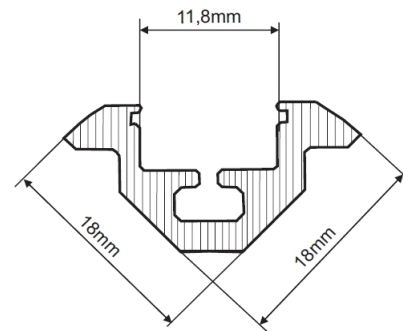

# Profil narożny typ N 18mm x 18mm

# N

wymiary w (mm)

Kod i kolor	Kod: PR-N200 kolor: SREBRNY ANODOWANY (SA)
Wymiary(mm)	2000mm tolerancja 0/+10mm (Na zamówienie dostępne profile o długości: 1mb; 3mb; 4mb; 6mb; Istnieje możliwość docięcia profili na dowolny wymiar.)
Szerokość taśmy LED(mm)	do 10mm
Zastosowanie	Profil narożny(kątowy)- do oświetlenia pomieszczeń kuchennych, wnęk szaf, schodów. Montować wewnątrz pomieszczeń.